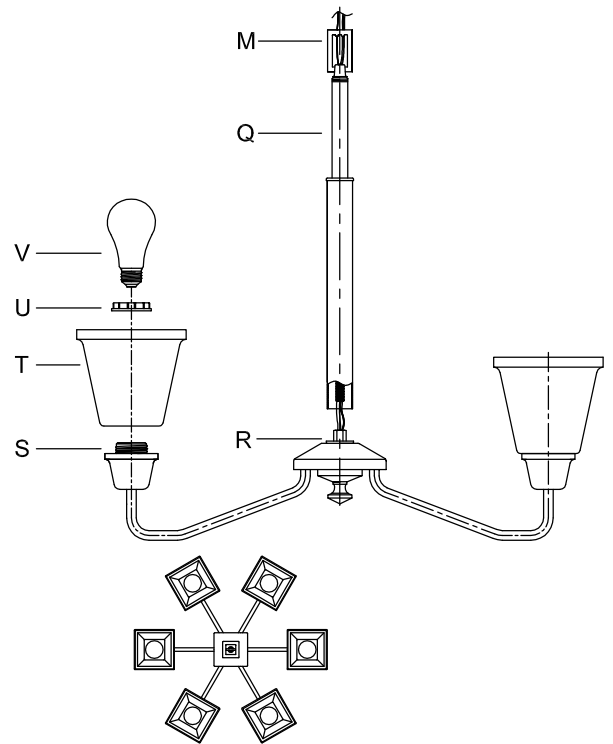

CANOPY MOUNTING & WIRE CONNECTION ASSEMBLY STEPS:

1. D,E → A
2. B,A → C
3. N,P,H → D
4. P → H
5. U → V,W
6. F → M
7. M → Q
8. L → M
9. J,K → L
10. L → H
11. F → L,K,J,H,D
12. F → G
13. J,K → H

ADJUST HEIGHT WITH "D"
N → A (TO LOCK)
AJUSTA LA ALTURA CON "D"
N → A (APRETAR)
RÉGLEZ LA HAUTEUR AVEC "D"
N → A (À VERROUILLER)

FIXTURE ASSEMBLY STEPS:

1. Q → R
2. T,U → S
3. V → S

B, C, G & V
(NOT FURNISHED)
(NON FOURNIE)
(NO INCLUIDA)

400118

400119

Instructions d'Assemblage et Installation

MISE EN GARDE: Lire les instructions avec soin et couper le courant au disjoncteur central avant de commencer l'installation.