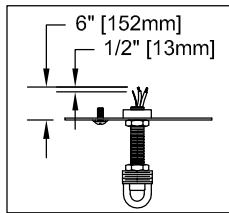

CANOPY MOUNTING & WIRE CONNECTION ASSEMBLY STEPS:

1. D,E → A
2. B,A → C
3. N,P,H → D
4. P → H
5. U → V,W
6. F → M
7. M → Q
8. L → M
9. J,K → L
10. L → H
11. F → L,K,J,H,D
12. F → G
13. J,K → H

ADJUST HEIGHT WITH "D"
N → A (TO LOCK)
AJUSTA LA ALTURA CON "D"
N → A (APRETAR)
RÉGLEZ LA HAUTEUR AVEC "D"
N → A (À VERROUILLER)