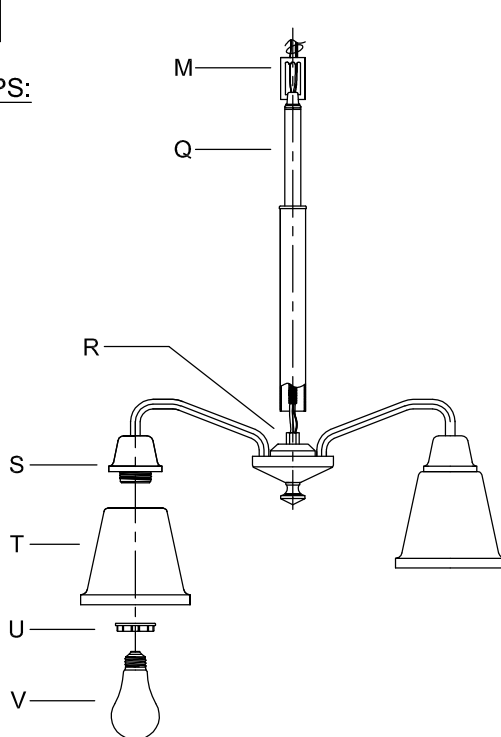

CANOPY MOUNTING & WIRE CONNECTION ASSEMBLY STEPS:

1. D,E → A
2. B,A → C
3. N,P,H → D
4. P → H
5. U → V,W
6. F → M
7. M → Q
8. L → M
9. J,K → L
10. L → H
11. F → L,K,J,H,D
12. F → G
13. J,K → H

ADJUST HEIGHT WITH "D"
N → A (TO LOCK)
AJUSTA LA ALTURA CON "D"
N → A (APRETAR)
RÉGLEZ LA HAUTEUR AVEC "D"
N → A (À VERROUILLER)

FIXTURE ASSEMBLY STEPS:

1. Q → R
2. T,U → S
3. V → S

B, C, G & V
(NOT FURNISHED)
(NON FOURNIE)
(NO INCLUIDA)

400118

400119

Instructions d'Assemblage et Installation

MISE EN GARDE: Lire les instructions avec soin et couper le courant au disjoncteur central avant de commencer l'installation.