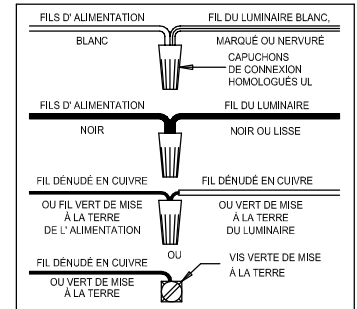

Instructions d'Assemblage et Installation

MISE EN GARDE: Lire les instructions avec soin et couper le courant au disjoncteur central avant de commencer l'installation.

*****

AVERTISSEMENT - S'il y a d'autres mécanismes régulateurs qui s'emploient avec ce dispositif, suivre soigneusement les instructions pour satisfaire aux exigences NEC. Si vous avez des questions, consulter un électricien qualifié.

AVERTISSEMENT - Ce produit contient des composants chimiques qui selon L'état de Californie provoquent un cancer, des infirmités de naissance et (ou) du mal au système reproductif. Il faut laver les mains soigneusement après avoir installé, manipulé, nettoyé, ou autrement touché ce produit.

MISE EN GARDE - Le verre est toujours fragile; maniez le(s) composant(s) et/ou l' (les) ampoule(s) avec prudence.

*****